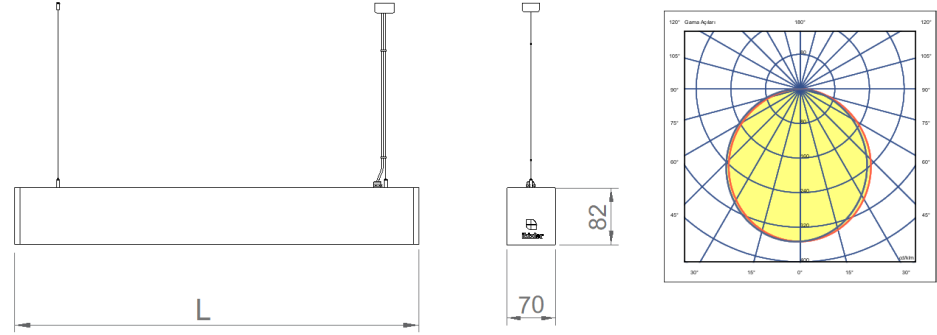

Order Code	W	Lm	CCT	CRI	L (mm)	Kg
01193.78.30.019	18	1900	3000	Ra>80	585	1,4
01193.78.40.020	18	2000	4000	Ra>80	585	1,4
01193.78.30.029	27	2850	3000	Ra>80	865	2,0
01193.78.40.030	27	3000	4000	Ra>80	865	2,0
01193.78.30.039	38	3880	3000	Ra>80	1145	2,6
01193.78.40.041	38	4100	4000	Ra>80	1145	2,6
01193.78.30.049	46	5050	3000	Ra>80	1425	3,2
01193.78.40.052	46	5200	4000	Ra>80	1425	3,2
01193.78.30.059	56	6000	3000	Ra>80	1705	3,8
01193.78.40.062	56	6150	4000	Ra>80	1705	3,8
01193.78.30.069	65	7050	3000	Ra>80	1985	4,5
01193.78.40.072	65	7200	4000	Ra>80	1985	4,5