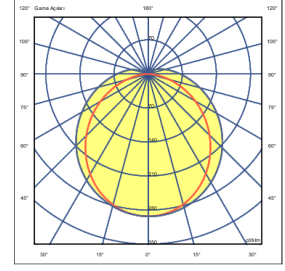

Order Code	W	Lm	CCT	CRI	L (mm)
07108.12.40.039	30	3900	4000	Ra>80	1155