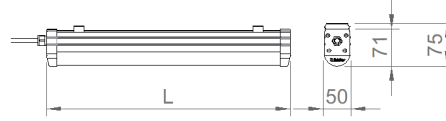

Order Code	W	Lm	CCT	CRI	L (mm)
07108.12.40.039	30	3900	4000	Ra>80	1155