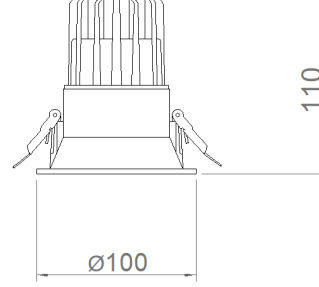

## ASSEMBLY

**Installation Type** Under Plaster

Order Code	W	Lm	Angle	CCT	CRI	ØxH (mm)	Ceiling Cutting (mm)
05112.10.30.011	12	1270	32°	3000	Ra>80	100x110	Ø90
05112.10.40.012	12	1340	32°	4000	Ra>80	100x110	Ø90
05112.10.30.014	15	1470	32°	3000	Ra>80	100x110	Ø90
05112.10.40.015	15	1550	32°	4000	Ra>80	100x110	Ø90
05112.10.30.018	20	1850	32°	3000	Ra>80	100x110	Ø90
05112.10.40.019	20	1950	32°	4000	Ra>80	100x110	Ø90