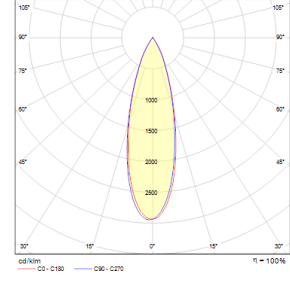

## OPTICAL SPECIFICATIONS

<b>Optics</b>	Symmetrical
<b>Light Output Angle</b>	32°
<b>UGR Value</b>	UGR ≤ 16
<b>CRI</b>	CRI ≥ 80
<b>Color Bin Value</b>	Mc Adams ≤ 3

## ASSEMBLY

**Installation Type** Under Plaster

Order Code	W	Lm	Angle	CCT	CRI	ØxH (mm)	Ceiling Cutting (mm)
05112.10.30.011	12	1270	32°	3000	Ra>80	100x110	Ø90
05112.10.40.012	12	1340	32°	4000	Ra>80	100x110	Ø90
05112.10.30.014	15	1470	32°	3000	Ra>80	100x110	Ø90
05112.10.40.015	15	1550	32°	4000	Ra>80	100x110	Ø90
05112.10.30.018	20	1850	32°	3000	Ra>80	100x110	Ø90
05112.10.40.019	20	1950	32°	4000	Ra>80	100x110	Ø90