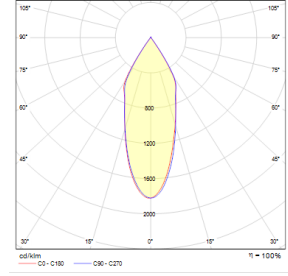

## Colour Options

Order Code	W	Lm	CCT	CRI	WxLxH (mm)	Ceiling Cutting (mm)
05481.11.30.022	3X11	3x930	3000	Ra>80	308x120x63	275x105
05481.11.40.023	3X11	3x990	4000	Ra>80	308x120x63	275x105

## OPTICAL SPECIFICATIONS

<b>Optics</b>	Symmetrical
<b>Light Output Angle</b>	36°
<b>UGR Value</b>	UGR ≤ 22
<b>CRI</b>	CRI ≥ 80
<b>Color Bin Value</b>	Mc Adams ≤ 3