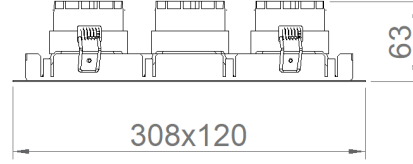

## Colour Options

Order Code	W	Lm	CCT	CRI	WxLxH (mm)	Ceiling Cutting (mm)
05481.11.30.022	3X11	3x930	3000	Ra>80	308x120x63	275x105
05481.11.40.023	3X11	3x990	4000	Ra>80	308x120x63	275x105