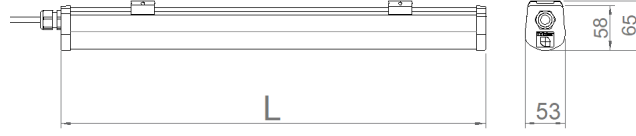

## ASSEMBLY

**Installation Type** Surface Mounted  
**Mounting Apparatus** Metal Bracket

GLOW WIRE  
650°C

IP  
65

IK  
09

Order Code	W	Lm	CCT	CRI	L (mm)	Kg
07102.11.30.055	53	6700	3000	Ra>80	1410	1,00