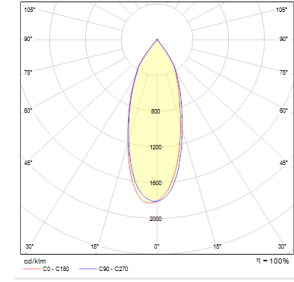

## Colour Options

Order Code	W	Lm	Angle	CCT	CRI	ØxH (mm)	Cut-out dimensions (mm)	Kg
05110.11.40.037	32	3780	40°	4000	Ra>80	Ø119x108	Ø106	0,6

## OPTICAL SPECIFICATIONS

<b>Optics</b>	Symmetrical
<b>Light Output Angle</b>	40°, 72°
<b>UGR Value</b>	UGR < 22
<b>CRI</b>	CRI ≥ 80
<b>Color Bin Value</b>	Mc Adams ≤ 3