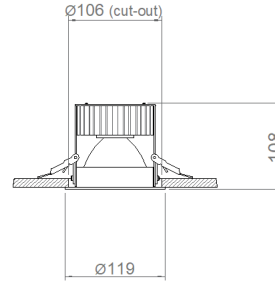

## Colour Options

Order Code	W	Lm	Angle	CCT	CRI	ØxH (mm)	Cut-out dimensions (mm)	Kg
05110.11.40.037	32	3780	40°	4000	Ra>80	Ø119x108	Ø106	0,6