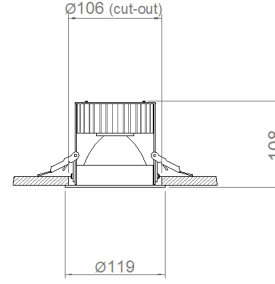

# Star Mini

Indoor Lighting - Spot Lighting

Colour Options

Order Code	W	Lm	Angle	CCT	CRI	ØxH (mm)	Cut-out dimensions (mm)	Kg
05110.11.30.023	20	2330	40°	3000	Ra>80	Ø119x108	Ø106	0,6