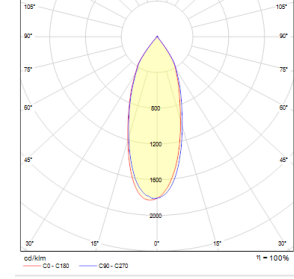

# Star Mini

Indoor Lighting - Spot Lighting

Colour Options

Order Code	W	Lm	Angle	CCT	CRI	ØxH (mm)	Cut-out dimensions (mm)	Kg
05110.11.30.023	20	2330	40°	3000	Ra>80	Ø119x108	Ø106	0,6

## OPTICAL SPECIFICATIONS

<b>Optics</b>	Symmetrical
<b>Light Output Angle</b>	40°,72°
<b>UGR Value</b>	UGR < 22
<b>CRI</b>	CRI ≥ 80
<b>Color Bin Value</b>	Mc Adams ≤ 3