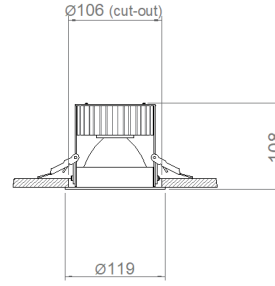

## ASSEMBLY

<b>Installation Type</b>	Under Plaster
<b>Mounting Apparatus</b>	Steel Spring

Order Code	W	Lm	Angle	CCT	CRI	ØxH (mm)	Cut-out dimensions (mm)	Kg
05110.11.30.014	13	1500	40°	3000	Ra>80	Ø119x108	Ø106	0,6
05110.11.40.024	13	1550	40°	4000	Ra>80	Ø119x108	Ø106	0,6
05110.11.30.023	20	2330	40°	3000	Ra>80	Ø119x108	Ø106	0,6
05110.11.40.024	20	2450	40°	4000	Ra>80	Ø119x108	Ø106	0,6
05110.11.30.027	24	2680	40°	3000	Ra>80	Ø119x108	Ø106	0,6
05110.11.40.028	24	2780	40°	4000	Ra>80	Ø119x108	Ø106	0,6
05110.11.30.036	32	3680	40°	3000	Ra>80	Ø119x108	Ø106	0,6
05110.11.40.037	32	3780	40°	4000	Ra>80	Ø119x108	Ø106	0,6
05110.11.30.042	39	4275	40°	3000	Ra>80	Ø119x108	Ø106	0,6
05110.11.40.043	39	4375	40°	4000	Ra>80	Ø119x108	Ø106	0,6