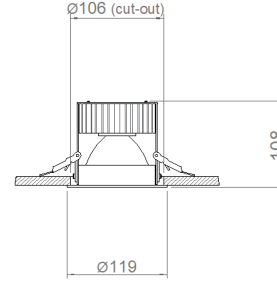

## ASSEMBLY

<b>Installation Type</b>	Under Plaster
<b>Mounting Apparatus</b>	Steel Spring

Order Code	W	Lm	Angle	CCT	CRI	ØxH (mm)	Cut-out dimensions (mm)	Kg
05110.11.30.014	13	1500	40°	3000	Ra>80	Ø119x108	Ø106	0,6
05110.11.40.015	13	1550	40°	4000	Ra>80	Ø119x108	Ø106	0,6
05110.11.30.023	20	2330	40°	3000	Ra>80	Ø119x108	Ø106	0,6
05110.11.40.024	20	2450	40°	4000	Ra>80	Ø119x108	Ø106	0,6
05110.11.30.027	24	2680	40°	3000	Ra>80	Ø119x108	Ø106	0,6
05110.11.40.028	24	2780	40°	4000	Ra>80	Ø119x108	Ø106	0,6
05110.11.30.036	32	3680	40°	3000	Ra>80	Ø119x108	Ø106	0,6
05110.11.40.037	32	3780	40°	4000	Ra>80	Ø119x108	Ø106	0,6
05110.11.30.042	39	4275	40°	3000	Ra>80	Ø119x108	Ø106	0,6
05110.11.40.043	39	4375	40°	4000	Ra>80	Ø119x108	Ø106	0,6