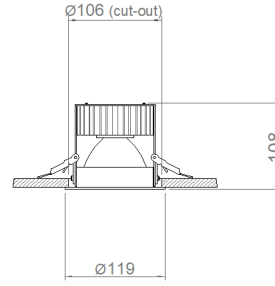

## ASSEMBLY

<b>Installation Type</b>	Under Plaster
<b>Mounting</b>	Steel Spring
<b>Apparatus</b>	

Order Code	W	Lm	Angle	CCT	CRI	ØxH (mm)	Cut-out dimensions (mm)	Kg
05110.11.30.014	13	1500	36°	3000	Ra>80	119x108	Ø106	0,6
05110.11.40.024	13	1550	36°	4000	Ra>80	119x108	Ø106	0,6
05110.11.30.023	20	2330	36°	3000	Ra>80	119x108	Ø106	0,6
05110.11.40.024	20	2450	36°	4000	Ra>80	119x108	Ø106	0,6
05110.11.30.040	38	4000	36°	3000	Ra>80	119x108	Ø106	0,6
05110.11.40.041	38	4200	36°	4000	Ra>80	119x108	Ø106	0,6