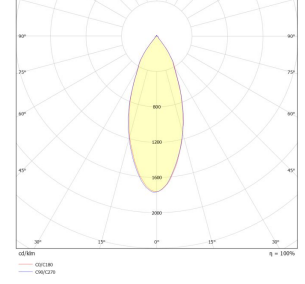

Star Mini

Indoor Lighting - Spot Lighting

Colour Options

TECHNICAL INFORMATION

Housing	Extruded Aluminum Profile
Frame	Aluminum Injection
Reflector	Optical with Metallized Surface
Paint	Electrostatic Powder Paint

OPTICAL SPECIFICATIONS

Optics	Symmetrical
Light Output Angle	40°, 72°
UGR Value	UGR < 22
CRI	CRI ≥ 80
Color Bin Value	Mc Adams ≤ 3

ELECTRICAL

Power (W)	13-38W
Power Factor	>0.95
Light Source	COB LED
Cabling	Halojen-Free
Input Voltage	220-240V AC / 50-60 Hz
LED Driver	Yüksek Verimli Sabit Akım Çıkışlı
Ambient Temperature	-20°C / +50°C
LED Lifetime L80B50	>50.000 Hour

OPTIONAL

- DALI	- 1-10V DIM
- Tunable White	- Emergency Lighting Unit
- CRI > 90	- 2700K ~ 6500K
- Different RAL Color Options	- Plug-in Energy Input Connector
- Class-I Protection Class	- AC-DC Supply(MBS)

ASSEMBLY

Installation Type	Under Plaster
Mounting Apparatus	Steel Spring

Order Code	W	Lm	Angle	CCT	CRI	ØxH (mm)	Cut-out dimensions (mm)	Kg
05110.11.30.014	13	1500	40°	3000	Ra>80	Ø119x108	Ø106	0,6
05110.11.40.015	13	1550	40°	4000	Ra>80	Ø119x108	Ø106	0,6
05110.11.30.023	20	2330	40°	3000	Ra>80	Ø119x108	Ø106	0,6
05110.11.40.024	20	2450	40°	4000	Ra>80	Ø119x108	Ø106	0,6
05110.11.30.027	24	2680	40°	3000	Ra>80	Ø119x108	Ø106	0,6
05110.11.40.028	24	2780	40°	4000	Ra>80	Ø119x108	Ø106	0,6
05110.11.30.036	32	3680	40°	3000	Ra>80	Ø119x108	Ø106	0,6
05110.11.40.037	32	3780	40°	4000	Ra>80	Ø119x108	Ø106	0,6
05110.11.30.042	39	4275	40°	3000	Ra>80	Ø119x108	Ø106	0,6
05110.11.40.043	39	4375	40°	4000	Ra>80	Ø119x108	Ø106	0,6