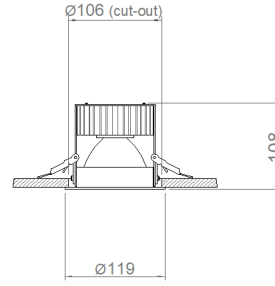

Star Mini

Indoor Lighting - Spot Lighting

Colour Options

TECHNICAL INFORMATION

Housing	Extruded Aluminum Profile
Frame	Aluminum Injection
Reflector	Optical with Metallized Surface
Paint	Electrostatic Powder Paint

OPTICAL SPECIFICATIONS

Optics	Symmetrical
Light Output Angle	36°
UGR Value	UGR < 22
CRI	CRI ≥ 80
Color Bin Value	Mc Adams ≤ 3

ELECTRICAL

Power (W)	13-38W
Power Factor	>0.95
Light Source	COB LED
Cabling	Halojen-Free
Input Voltage	220-240V AC / 50-60 Hz
LED Driver	Yüksek Verimli Sabit Akım Çıkışı
Ambient Temperature	-20°C / +50°C
LED Lifetime L80B50	>50.000 Hour

OPTIONAL

- DALI	- 1-10V DIM
- Tunable White	- Emergency Lighting Unit
- CRI > 90	- 2700K ~ 6500K
- Different RAL Color Options	- Plug-in Energy Input Connector
- Class-I Protection Class	- AC-DC Supply(MBS)

ASSEMBLY

Installation Type	Under Plaster
Mounting	Steel Spring
Apparatus	

Order Code	W	Lm	Angle	CCT	CRI	ØxH (mm)	Cut-out dimensions (mm)	Kg
05110.11.30.014	13	1500	36°	3000	Ra>80	119x108	Ø106	0,6
05110.11.40.024	13	1550	36°	4000	Ra>80	119x108	Ø106	0,6
05110.11.30.023	20	2330	36°	3000	Ra>80	119x108	Ø106	0,6
05110.11.40.024	20	2450	36°	4000	Ra>80	119x108	Ø106	0,6
05110.11.30.040	38	4000	36°	3000	Ra>80	119x108	Ø106	0,6
05110.11.40.041	38	4200	36°	4000	Ra>80	119x108	Ø106	0,6