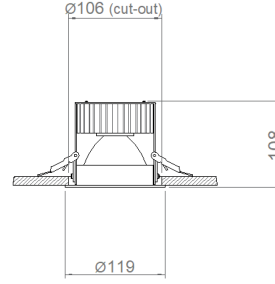

OPTICAL SPECIFICATIONS

Optics	Symmetrical
Light Output Angle	36°
UGR Value	UGR < 22
CRI	CRI ≥ 80
Color Bin Value	Mc Adams ≤ 3

ELECTRICAL

Power (W)	13-38W
Power Factor	>0.95
Light Source	COB LED
Cabling	Halojen-Free
Input Voltage	220-240V AC / 50-60 Hz
LED Driver	Yüksek Verimli Sabit Akım Çıkışı
Ambient Temperature	-20°C / +50°C
LED Lifetime L80B50	>50.000 Hour

ASSEMBLY

Installation Type	Under Plaster
Mounting	Steel Spring
Apparatus	

Order Code	W	Lm	Angle	CCT	CRI	ØxH (mm)	Cut-out dimensions (mm)	Kg
05110.11.30.014	13	1500	36°	3000	Ra>80	119x108	Ø106	0,6
05110.11.40.024	13	1550	36°	4000	Ra>80	119x108	Ø106	0,6
05110.11.30.023	20	2330	36°	3000	Ra>80	119x108	Ø106	0,6
05110.11.40.024	20	2450	36°	4000	Ra>80	119x108	Ø106	0,6
05110.11.30.040	38	4000	36°	3000	Ra>80	119x108	Ø106	0,6
05110.11.40.041	38	4200	36°	4000	Ra>80	119x108	Ø106	0,6