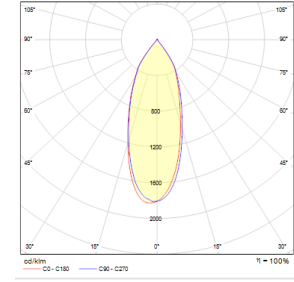

Order Code	W	Lm	Angle	CCT	CRI	ØxH (mm)	Cut-out dimensions (mm)	Kg
05110.11.30.014	13	1500	40°	3000	Ra>80	Ø119x108	Ø106	0,6
05110.11.40.024	13	1550	40°	4000	Ra>80	Ø119x108	Ø106	0,6
05110.11.30.023	20	2330	40°	3000	Ra>80	Ø119x108	Ø106	0,6
05110.11.40.024	20	2450	40°	4000	Ra>80	Ø119x108	Ø106	0,6
05110.11.30.027	24	2680	40°	3000	Ra>80	Ø119x108	Ø106	0,6
05110.11.40.028	24	2780	40°	4000	Ra>80	Ø119x108	Ø106	0,6
05110.11.30.036	32	3680	40°	3000	Ra>80	Ø119x108	Ø106	0,6
05110.11.40.037	32	3780	40°	4000	Ra>80	Ø119x108	Ø106	0,6
05110.11.30.042	39	4275	40°	3000	Ra>80	Ø119x108	Ø106	0,6
05110.11.40.043	39	4375	40°	4000	Ra>80	Ø119x108	Ø106	0,6