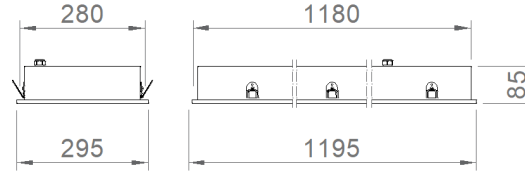

ASSEMBLY

Installation Type Under Plaster
Mounting Apparatus Metal Bracket

| Order Code | W | Lm | CCT | CRI | WxLxH (mm) | Ceiling Cutting (mm) | Kg |
|-----------------|----|------|------|-------|-------------|----------------------|-----|
| 02142.31.30.032 | 33 | 2555 | 3000 | Ra>80 | 295x1195x85 | 280x1180 | 3,5 |
| 02142.31.40.033 | 33 | 2690 | 4000 | Ra>80 | 295x1195x85 | 280x1180 | 3,5 |
| 02142.31.30.040 | 52 | 4000 | 3000 | Ra>80 | 295x1195x85 | 280x1180 | 3,5 |
| 02142.31.40.041 | 52 | 4100 | 4000 | Ra>80 | 295x1195x85 | 280x1180 | 3,5 |