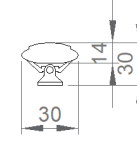

Installation Type Surface Mounted
Mounting Apparatus Metal Bracket

Order Code	W/m	Lm	CCT	CRI	WxLxH (mm)	Kg
08131.05.30.007	7	675	3000	Ra>80	21x515x22	0,25
08131.05.40.007	7	725	4000	Ra>80	21x515x22	0,25
08131.10.30.014	14	1350	3000	Ra>80	21x1015x22	0,40
08131.10.40.014	14	1450	4000	Ra>80	21x1015x22	0,40