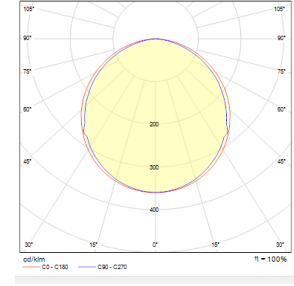

## Colour Options

| Order Code      | W  | Lm   | CCT  | CRI   | ØxH (mm) | Kg  |
|-----------------|----|------|------|-------|----------|-----|
| 03170.60.30.044 | 47 | 4240 | 3000 | Ra>80 | 600x100  | 3,7 |
| 03170.60.40.047 | 47 | 4460 | 4000 | Ra>80 | 600x100  | 3,7 |

## OPTICAL SPECIFICATIONS

|                           |              |
|---------------------------|--------------|
| <b>Optics</b>             | Symmetrical  |
| <b>Light Output Angle</b> | 120°         |
| <b>UGR Value</b>          | UGR ≤ 22     |
| <b>CRI</b>                | CRI ≥ 80     |
| <b>Color Bin Value</b>    | Mc Adams ≤ 3 |