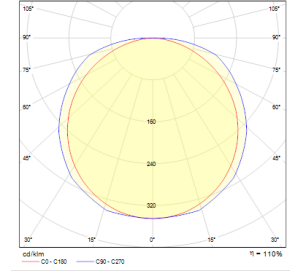

## Colour Options

Order Code	W	Lm	CCT	CRI	WxLxH (mm)	Kg
02128.66.30.044	54	4400	3000	Ra>80	595x595x90	5,5
02128.66.40.046	54	4640	4000	Ra>80	595x595x90	5,5

## OPTICAL SPECIFICATIONS

<b>Optics</b>	Symmetrical
<b>Light Output Angle</b>	48°
<b>UGR Value</b>	UGR ≤ 22
<b>CRI</b>	CRI ≥ 80
<b>Color Bin Value</b>	Mc Adams ≤ 3