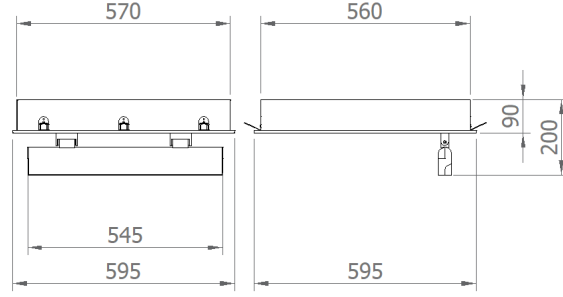

## Colour Options

Order Code	W	Lm	CCT	CRI	WxLxH (mm)	Kg
02128.66.30.044	54	4400	3000	Ra>80	595x595x90	5,5
02128.66.40.046	54	4640	4000	Ra>80	595x595x90	5,5