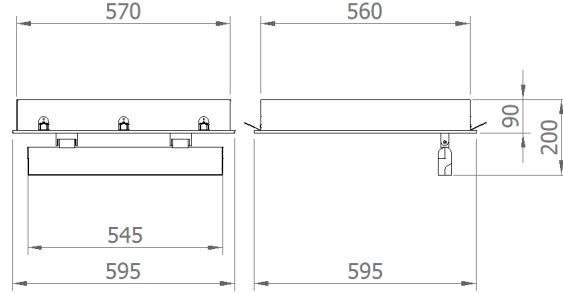

Duet Long

Indoor Lighting - Recessed Lighting

Colour Options

Order Code	W	Lm	CCT	CRI	WxLxH (mm)	Kg
02128.66.30.044	54	4400	3000	Ra>80	595x595x90	5,5
02128.66.40.046	54	4640	4000	Ra>80	595x595x90	5,5

TECHNICAL INFORMATION