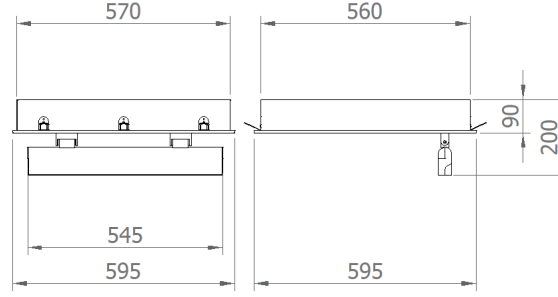

Duet Long

Indoor Lighting - Recessed Lighting

Colour Options

Order Code	W	Lm	CCT	CRI	WxLxH (mm)	Kg
02128.66.30.044	54	4400	3000	Ra>80	595x595x90	5,5
02128.66.40.046	54	4640	4000	Ra>80	595x595x90	5,5

TECHNICAL INFORMATION