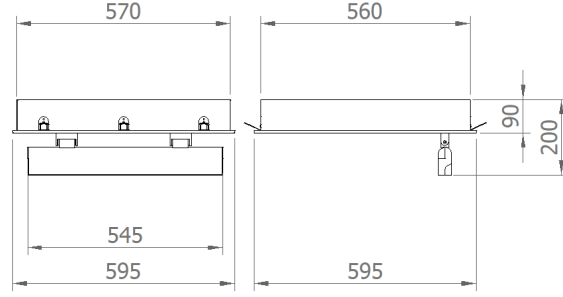

Duet Long

Indoor Lighting - Recessed Lighting

Colour Options

Order Code	W	Lm	CCT	CRI	WxLxH (mm)	Kg
02128.66.30.044	54	4400	3000	Ra>80	595x595x90	5,5
02128.66.40.046	54	4640	4000	Ra>80	595x595x90	5,5

TECHNICAL INFORMATION