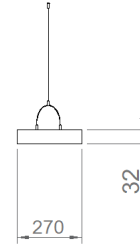

## ASSEMBLY

<b>Installation Type</b>	Pendant
<b>Mounting Apparatus</b>	Height Adjustable Steel Wire

Order Code	W	Lm	Angle	CCT	CRI	L (mm)	Kg
02173.31.30.034	31	3800	80°	3000	Ra>80	1200	5,3
02173.31.40.036	31	4000	80°	4000	Ra>80	1200	5,3