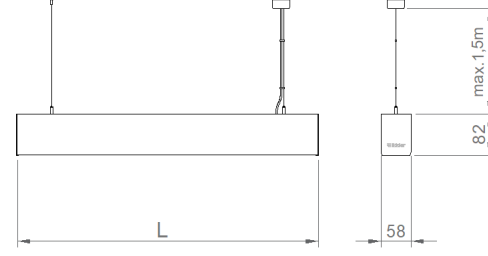

Lightline MC-058

Indoor Lighting - Pendant Lighting, Linear Lighting, Surface Mounted Lighting

Colour Options

Ral 9016

Ral 9006

Ral 9005

TECHNICAL INFORMATION

Housing	Extruded Aluminum Profile
Side Cover	Aluminum Injection
Diffuser	Microprismatic Lens
Paint	Electrostatic Powder Paint
Dimensions(mm)	58(W) x 82(H)

OPTICAL SPECIFICATIONS

Optics	Symmetrical
Light Output Angle	120°
UGR Value	UGR ≤ 22
CRI	CRI ≥ 80
Color Bin Value	Mc Adams ≤ 3

ELECTRICAL

Power (W)	15-62W
Power Factor	>0.95
Light Source	SMD Mid Power LED
Cabling	Halogen-Free
Input Voltage	220-240V AC / 50-60 Hz
LED Driver	High Efficiency Constant Current Output
Ambient Temperature	-20°C / +50°C
LED Lifetime L80B50	>50.000 Hour

ASSEMBLY

Installation Type	Surface Mounted, Pendant
Mounting Apparatus	Height Adjustable Steel Wire

Order Code	W	Lm	CCT	CRI	L (mm)	Kg
01180.57.30.015	15	1300	3000	Ra>80	575	1,3
01180.57.40.016	15	1360	4000	Ra>80	575	1,3
01180.57.30.021	21	1730	3000	Ra>80	575	1,3
01180.57.40.022	21	1770	4000	Ra>80	575	1,3
01180.57.30.023	22	1850	3000	Ra>80	855	2,0
01180.57.40.024	22	1940	4000	Ra>80	855	2,0
01180.57.30.032	31	3030	3000	Ra>80	855	2,0
01180.57.40.033	31	3410	4000	Ra>80	855	2,0
01180.57.30.031	29	2160	3000	Ra>80	1135	2,7
01180.57.40.032	29	2270	4000	Ra>80	1135	2,7
01180.57.30.043	42	3890	3000	Ra>80	1135	2,7
01180.57.40.044	42	4090	4000	Ra>80	1135	2,7
01180.57.30.038	36	3710	3000	Ra>80	1415	3,2
01180.57.40.039	36	3960	4000	Ra>80	1415	3,2
01180.57.30.053	52	5050	3000	Ra>80	1415	3,2
01180.57.40.055	52	5720	4000	Ra>80	1415	3,2
01180.57.30.046	43	4460	3000	Ra>80	1695	3,7
01180.57.40.048	43	4840	4000	Ra>80	1695	3,7
01180.57.30.064	62	6050	3000	Ra>80	1695	3,7
01180.57.40.066	62	6850	4000	Ra>80	1695	3,7