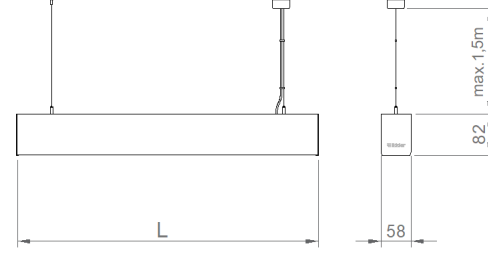

Lightline MC-058

Indoor Lighting - Linear Lighting, Surface Mounted Lighting

Colour Options

TECHNICAL INFORMATION

Housing	Extruded Aluminum Profile
Side Cover	Aluminum Injection
Diffuser	Microprismatic Lens
Paint	Electrostatic Powder Paint
Dimensions(mm)	58(W) x 82(H)

OPTICAL SPECIFICATIONS

Optics	Symmetrical
Light Output Angle	120°
UGR Value	UGR ≤ 22
CRI	CRI ≥ 80
Color Bin Value	Mc Adams ≤ 3

ELECTRICAL

Power (W)	15-62W
Power Factor	>0.95
Light Source	SMD Mid Power LED
Cabling	Halogen-Free
Input Voltage	220-240V AC / 50-60 Hz
LED Driver	High Efficiency Constant Current Output
Ambient Temperature	-20°C / +50°C
LED Lifetime L80B50	>50.000 Hour

ASSEMBLY

Installation Type	Surface Mounted, Pendant
Mounting Apparatus	Height Adjustable Steel Wire

Order Code	W	Lm	CCT	CRI	L (mm)	Kg
01180.57.30.015	15	1300	3000	Ra>80	575	1,3
01180.57.40.016	15	1360	4000	Ra>80	575	1,3
01180.57.30.021	21	1730	3000	Ra>80	575	1,3
01180.57.40.022	21	1770	4000	Ra>80	575	1,3
01180.57.30.023	22	1850	3000	Ra>80	855	2,0
01180.57.40.024	22	1940	4000	Ra>80	855	2,0
01180.57.30.032	31	3030	3000	Ra>80	855	2,0
01180.57.40.033	31	3410	4000	Ra>80	855	2,0
01180.57.30.031	29	2160	3000	Ra>80	1135	2,7
01180.57.40.032	29	2270	4000	Ra>80	1135	2,7
01180.57.30.043	42	3890	3000	Ra>80	1135	2,7
01180.57.40.044	42	4090	4000	Ra>80	1135	2,7
01180.57.30.038	36	3710	3000	Ra>80	1415	3,2
01180.57.40.039	36	3960	4000	Ra>80	1415	3,2
01180.57.30.053	52	5050	3000	Ra>80	1415	3,2
01180.57.40.055	52	5720	4000	Ra>80	1415	3,2
01180.57.30.046	43	4460	3000	Ra>80	1695	3,7
01180.57.40.048	43	4840	4000	Ra>80	1695	3,7
01180.57.30.064	62	6050	3000	Ra>80	1695	3,7
01180.57.40.066	62	6850	4000	Ra>80	1695	3,7