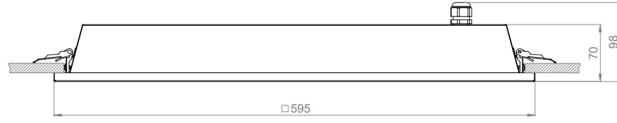

## ASSEMBLY

<b>Installation Type</b>	Under Plaster
<b>Mounting Apparatus</b>	Metal Bracket

Order Code	W	Lm	CCT	CRI	WxLxH (mm)	Ceiling Cutting (mm)	Kg
02142.66.30.033	28	3250	3000	Ra>80	595x595x70	580x580	4,5
02142.66.40.034	28	3350	4000	Ra>80	595x595x70	580x580	4,5
02142.66.30.036	33	3600	3000	Ra>80	595x595x70	580x580	4,5
02142.66.40.037	33	3700	4000	Ra>80	595x595x70	580x580	4,5
02142.66.30.040	35	4000	3000	Ra>80	595x595x70	580x580	4,5
02142.66.40.040	35	4100	4000	Ra>80	595x595x70	580x580	4,5