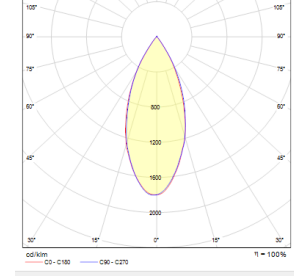

## OPTICAL SPECIFICATIONS

<b>Optics</b>	Symmetrical
<b>Light Output Angle</b>	45°
<b>UGR Value</b>	UGR ≤ 16
<b>CRI</b>	CRI ≥ 80
<b>Color Bin Value</b>	Mc Adams ≤ 3