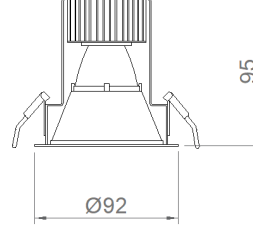

## ASSEMBLY

<b>Installation Type</b>	Under Plaster
<b>Mounting</b>	Steel Spring
<b>Apparatus</b>	

Order Code	W	Lm	Angle	CCT	CRI	ØxH (mm)	Cut-out dimensions (mm)	Kg
05111.09.40.011	10	1010	45°	4000	Ra>80	92x95	Ø85	0,3