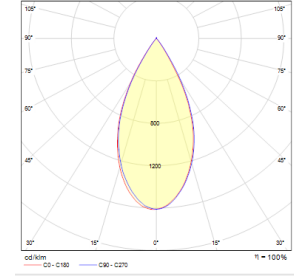

## OPTICAL SPECIFICATIONS

<b>Optics</b>	Symmetrical
<b>Light Output Angle</b>	45°
<b>UGR Value</b>	UGR ≤ 19
<b>CRI</b>	CRI ≥ 80
<b>Color Bin Value</b>	Mc Adams ≤ 3

## ASSEMBLY

<b>Installation Type</b>	Under Plaster
<b>Mounting</b>	Steel Spring
<b>Apparatus</b>	

Order Code	W	Lm	Angle	CCT	CRI	ØxH (mm)	Cut-out dimensions (mm)	Kg
05111.09.40.011	10	1010	45°	4000	Ra>80	92x95	Ø85	0,3