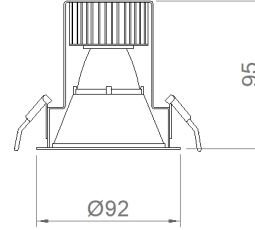

## ASSEMBLY

<b>Installation Type</b>	Under Plaster
<b>Mounting</b>	Steel Spring
<b>Apparatus</b>	

Order Code	W	Lm	Angle	CCT	CRI	ØxH (mm)	Cut-out dimensions (mm)	Kg
05111.09.30.010	10	940	45°	3000	Ra>80	92x95	Ø85	0,3