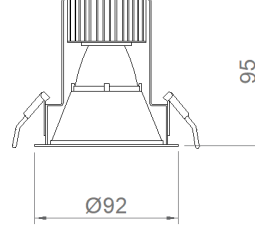

## ASSEMBLY

<b>Installation Type</b>	Under Plaster
<b>Mounting</b>	Steel Spring
<b>Apparatus</b>	

Order Code	W	Lm	Angle	CCT	CRI	ØxH (mm)	Cut-out dimensions (mm)	Kg
05111.09.30.010	10	940	45°	3000	Ra>80	92x95	Ø85	0,3
05111.09.40.011	10	1010	45°	4000	Ra>80	92x95	Ø85	0,3