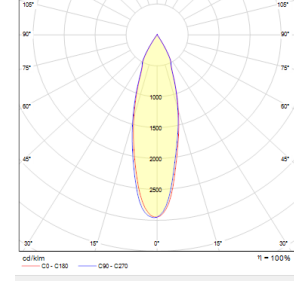

Order Code	W	Lm	CCT	CRI	WxLxH (mm)	Ceiling Cutting (mm)	Kg
52682.11.30.023	26	2300	3000	Ra>80	183x183x110	160x160	0,6
52682.11.40.025	26	2600	4000	Ra>80	183x183x110	160x160	0,6
52682.11.30.030	35	3000	3000	Ra>80	183x183x110	160x160	0,6
52682.11.40.033	35	3500	4000	Ra>80	183x183x110	160x160	0,6