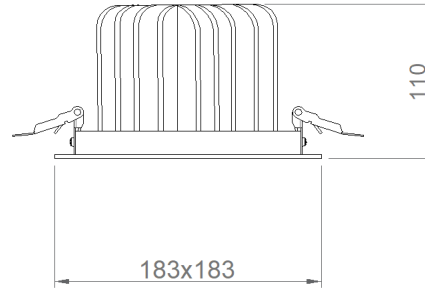

Order Code	W	Lm	CCT	CRI	WxLxH (mm)	Ceiling Cutting (mm)	Kg
52682.11.30.023	26	2300	3000	Ra>80	183x183x110	160x160	0,6
52682.11.40.025	26	2600	4000	Ra>80	183x183x110	160x160	0,6
52682.11.30.030	35	3000	3000	Ra>80	183x183x110	160x160	0,6
52682.11.40.033	35	3500	4000	Ra>80	183x183x110	160x160	0,6