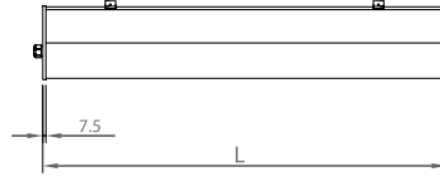

## ASSEMBLY

**Installation Type** Surface Mounted, Pendant

Order Code	W	Lm	CCT	CRI	WxLxH (mm)	Kg
01193.81.30.020	21	1800	3000	Ra>80	80x590x100	2,2
01193.81.40.022	21	1900	4000	Ra>80	80x590x100	2,2
01193.81.30.030	31	2650	3000	Ra>80	80x870x100	2,5
01193.81.40.032	31	2790	4000	Ra>80	80x870x100	2,5
01193.81.30.041	42	3600	3000	Ra>80	80x1150x100	2,9
01193.81.40.043	42	3800	4000	Ra>80	80x1150x100	2,9
01193.81.30.052	52	4500	3000	Ra>80	80x1430x100	3,3
01193.81.40.054	52	4770	4000	Ra>80	80x1430x100	3,3
01193.81.30.063	62	5400	3000	Ra>80	80x1710x100	3,8
01193.81.40.065	62	5720	4000	Ra>80	80x1710x100	3,8