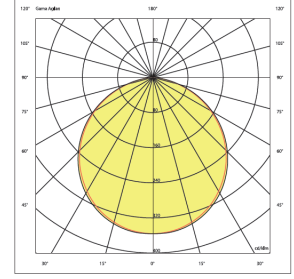

Order Code	W	Lm	CCT	CRI	WxLxH (mm)	Kg
01193.81.30.020	21	1800	3000	Ra>80	80x590x100	2,2
01193.81.40.022	21	1900	4000	Ra>80	80x590x100	2,2
01193.81.30.030	31	2650	3000	Ra>80	80x870x100	2,5
01193.81.40.032	31	2790	4000	Ra>80	80x870x100	2,5
01193.81.30.041	42	3600	3000	Ra>80	80x1150x100	2,9
01193.81.40.043	42	3800	4000	Ra>80	80x1150x100	2,9
01193.81.30.052	52	4500	3000	Ra>80	80x1430x100	3,3
01193.81.40.054	52	4770	4000	Ra>80	80x1430x100	3,3
01193.81.30.063	62	5400	3000	Ra>80	80x1710x100	3,8
01193.81.40.065	62	5720	4000	Ra>80	80x1710x100	3,8