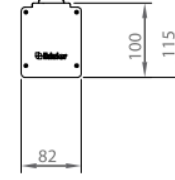

## ASSEMBLY

**Installation Type** Surface Mounted, Pendant

Order Code	W	Lm	CCT	CRI	WxLxH (mm)	Kg
01193.81.30.020	21	1800	3000	Ra>80	80x590x100	2,2
01193.81.40.022	21	1900	4000	Ra>80	80x590x100	2,2
01193.81.30.030	31	2650	3000	Ra>80	80x870x100	2,5
01193.81.40.032	31	2790	4000	Ra>80	80x870x100	2,5
01193.81.30.041	42	3600	3000	Ra>80	80x1150x100	2,9
01193.81.40.043	42	3800	4000	Ra>80	80x1150x100	2,9
01193.81.30.052	52	4500	3000	Ra>80	80x1430x100	3,3
01193.81.40.054	52	4770	4000	Ra>80	80x1430x100	3,3
01193.81.30.063	62	5400	3000	Ra>80	80x1710x100	3,8
01193.81.40.065	62	5720	4000	Ra>80	80x1710x100	3,8