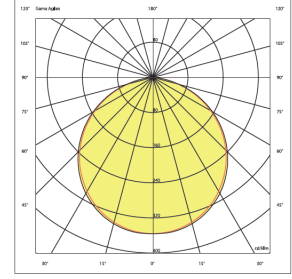

Order Code	W	Lm	CCT	CRI	WxLxH (mm)	Kg
01193.81.30.020	21	1800	3000	Ra>80	80x590x100	2,2
01193.81.40.022	21	1900	4000	Ra>80	80x590x100	2,2
01193.81.30.030	31	2650	3000	Ra>80	80x870x100	2,5
01193.81.40.032	31	2790	4000	Ra>80	80x870x100	2,5
01193.81.30.041	42	3600	3000	Ra>80	80x1150x100	2,9
01193.81.40.043	42	3800	4000	Ra>80	80x1150x100	2,9
01193.81.30.052	52	4500	3000	Ra>80	80x1430x100	3,3
01193.81.40.054	52	4770	4000	Ra>80	80x1430x100	3,3
01193.81.30.063	62	5400	3000	Ra>80	80x1710x100	3,8
01193.81.40.065	62	5720	4000	Ra>80	80x1710x100	3,8