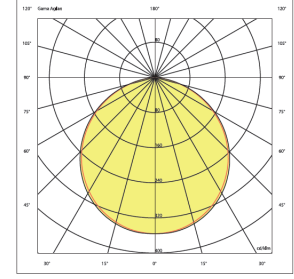

Order Code	W	Lm	CCT	CRI	WxLxH (mm)	Kg
01193.81.30.020	21	1800	3000	Ra>80	80x590x100	2,2
01193.81.40.022	21	1900	4000	Ra>80	80x590x100	2,2
01193.81.30.030	31	2650	3000	Ra>80	80x870x100	2,5
01193.81.40.032	31	2790	4000	Ra>80	80x870x100	2,5
01193.81.30.041	42	3600	3000	Ra>80	80x1150x100	2,9
01193.81.40.043	42	3800	4000	Ra>80	80x1150x100	2,9
01193.81.30.052	52	4500	3000	Ra>80	80x1430x100	3,3
01193.81.40.054	52	4770	4000	Ra>80	80x1430x100	3,3
01193.81.30.063	62	5400	3000	Ra>80	80x1710x100	3,8
01193.81.40.065	62	5720	4000	Ra>80	80x1710x100	3,8