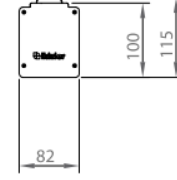

## ASSEMBLY

**Installation Type** Surface Mounted, Pendant

Order Code	W	Lm	CCT	CRI	WxLxH (mm)	Kg
01193.81.30.020	21	1800	3000	Ra>80	80x590x100	2,2
01193.81.40.022	21	1900	4000	Ra>80	80x590x100	2,2
01193.81.30.030	31	2650	3000	Ra>80	80x870x100	2,5
01193.81.40.032	31	2790	4000	Ra>80	80x870x100	2,5
01193.81.30.041	42	3600	3000	Ra>80	80x1150x100	2,9
01193.81.40.043	42	3800	4000	Ra>80	80x1150x100	2,9
01193.81.30.052	52	4500	3000	Ra>80	80x1430x100	3,3
01193.81.40.054	52	4770	4000	Ra>80	80x1430x100	3,3
01193.81.30.063	62	5400	3000	Ra>80	80x1710x100	3,8
01193.81.40.065	62	5720	4000	Ra>80	80x1710x100	3,8