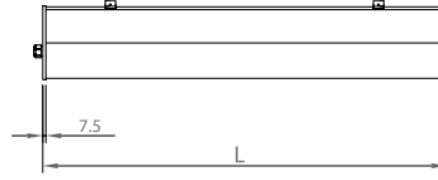

## ASSEMBLY

**Installation Type** Surface Mounted, Pendant

Order Code	W	Lm	CCT	CRI	WxLxH (mm)	Kg
01193.81.30.020	21	1800	3000	Ra>80	80x590x100	2,2
01193.81.40.022	21	1900	4000	Ra>80	80x590x100	2,2
01193.81.30.030	31	2650	3000	Ra>80	80x870x100	2,5
01193.81.40.032	31	2790	4000	Ra>80	80x870x100	2,5
01193.81.30.041	42	3600	3000	Ra>80	80x1150x100	2,9
01193.81.40.043	42	3800	4000	Ra>80	80x1150x100	2,9
01193.81.30.052	52	4500	3000	Ra>80	80x1430x100	3,3
01193.81.40.054	52	4770	4000	Ra>80	80x1430x100	3,3
01193.81.30.063	62	5400	3000	Ra>80	80x1710x100	3,8
01193.81.40.065	62	5720	4000	Ra>80	80x1710x100	3,8