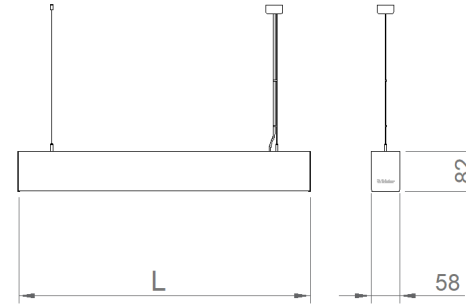

Lightline - 058

Indoor Lighting - Pendant Lighting, Linear Lighting, Surface Mounted Lighting

Colour Options

TECHNICAL INFORMATION

Housing	Extruded Aluminum Profile
Side Cover	Aluminum Injection
Diffuser	Highly Transmissive Opal Diffuser
Dimensions(mm)	58(W) x 82(H)
Paint	Electrostatic Powder Paint

OPTICAL SPECIFICATIONS

Optics	Symmetrical
Light Output Angle	120°
UGR Value	UGR ≤ 22
CRI	CRI ≥ 80
Color Bin Value	Mc Adams ≤ 3

ELECTRICAL

Power (W)	15-62W
Power Factor	>0.95
Light Source	SMD Mid Power LED
Cabling	Halogen-Free
Input Voltage	220-240V AC / 50-60 Hz
LED Driver	High Efficiency Constant Current Output
Ambient Temperature	-20°C / +50°C
LED Lifetime L80B50	>50.000 Hour

Installation Type	Surface Mounted, Pendant
Mounting Apparatus	Height Adjustable Steel Wire

Order Code	W	Lm	CCT	CRI	L (mm)	Kg
01180.57.30.015	16	1450	3000	Ra>80	575	1,3
01180.57.40.016	16	1570	4000	Ra>80	575	1,3
01180.57.30.021	21	1680	3000	Ra>80	575	1,3
01180.57.40.022	21	1770	4000	Ra>80	575	1,3
01180.57.30.023	22	1950	3000	Ra>80	855	2,0
01180.57.40.024	22	2075	4000	Ra>80	855	2,0
01180.57.30.032	31	2700	3000	Ra>80	855	2,0
01180.57.40.033	31	2800	4000	Ra>80	855	2,0
01180.57.30.031	29	2550	3000	Ra>80	1135	2,7
01180.57.40.032	29	2800	4000	Ra>80	1135	2,7
01180.57.30.043	42	3900	3000	Ra>80	1135	2,7
01180.57.40.044	42	4200	4000	Ra>80	1135	2,7
01180.57.30.038	36	3200	3000	Ra>80	1415	3,2
01180.57.40.039	36	3350	4000	Ra>80	1415	3,2
01180.57.30.053	52	4750	3000	Ra>80	1415	3,2
01180.57.40.055	52	5050	4000	Ra>80	1415	3,2
01180.57.30.046	43	3900	3000	Ra>80	1695	3,7
01180.57.40.048	43	4100	4000	Ra>80	1695	3,7
01180.57.30.064	62	5640	3000	Ra>80	1695	3,7
01180.57.40.066	62	5900	4000	Ra>80	1695	3,7