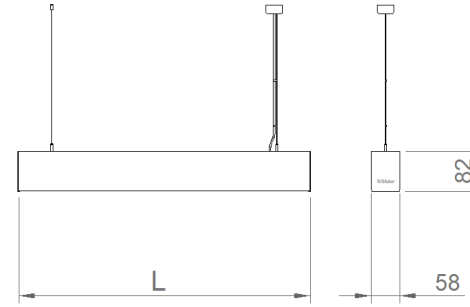

Lightline - 058

Indoor Lighting - Pendant Lighting, Linear Lighting, Surface Mounted Lighting

Colour Options

TECHNICAL INFORMATION

Housing	Extruded Aluminum Profile
Side Cover	Aluminum Injection
Diffuser	Highly Transmissive Opal Diffuser
Dimensions(mm)	58(W) x 82(H)
Paint	Electrostatic Powder Paint

OPTICAL SPECIFICATIONS

Optics	Symmetrical
Light Output Angle	120°
UGR Value	UGR ≤ 22
CRI	CRI ≥ 80
Color Bin Value	Mc Adams ≤ 3

ELECTRICAL

Power (W)	15-62W
Power Factor	>0.95
Light Source	SMD Mid Power LED
Cabling	Halogen-Free
Input Voltage	220-240V AC / 50-60 Hz
LED Driver	High Efficiency Constant Current Output
Ambient Temperature	-20°C / +50°C
LED Lifetime L80B50	>50.000 Hour

Installation Type	Surface Mounted, Pendant
Mounting Apparatus	Height Adjustable Steel Wire

Order Code	W	Lm	CCT	CRI	L (mm)	Kg
01180.57.30.015	16	1450	3000	Ra>80	575	1,3
01180.57.40.016	16	1570	4000	Ra>80	575	1,3
01180.57.30.021	21	1680	3000	Ra>80	575	1,3
01180.57.40.022	21	1770	4000	Ra>80	575	1,3
01180.57.30.023	22	1950	3000	Ra>80	855	2,0
01180.57.40.024	22	2075	4000	Ra>80	855	2,0
01180.57.30.032	31	2700	3000	Ra>80	855	2,0
01180.57.40.033	31	2800	4000	Ra>80	855	2,0
01180.57.30.031	29	2400	3000	Ra>80	1135	2,7
01180.57.40.032	29	2500	4000	Ra>80	1135	2,7
01180.57.30.043	42	3900	3000	Ra>80	1135	2,7
01180.57.40.044	42	4200	4000	Ra>80	1135	2,7
01180.57.30.038	36	3200	3000	Ra>80	1415	3,2
01180.57.40.039	36	3350	4000	Ra>80	1415	3,2
01180.57.30.053	52	4750	3000	Ra>80	1415	3,2
01180.57.40.055	52	5050	4000	Ra>80	1415	3,2
01180.57.30.046	43	3900	3000	Ra>80	1695	3,7
01180.57.40.048	43	4100	4000	Ra>80	1695	3,7
01180.57.30.064	62	5640	3000	Ra>80	1695	3,7
01180.57.40.066	62	5900	4000	Ra>80	1695	3,7