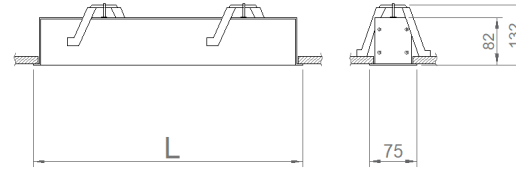

## ASSEMBLY

**Installation Type** Under Plaster

Order Code	W	Lm	CCT	CRI	L (mm)	Ceiling Cutting (mm)	Kg
02155.71.30.015	15	1270	3000	Ra>80	590	65x580	0,9
02155.71.40.016	15	1350	4000	Ra>80	590	65x580	0,9
02155.71.30.021	21	1660	3000	Ra>80	590	65x580	0,9
02155.71.40.022	21	1750	4000	Ra>80	590	65x580	0,9
02155.71.30.023	22	2050	3000	Ra>80	870	65x860	1,4
02155.71.40.024	22	2160	4000	Ra>80	870	65x860	1,4
02155.71.30.032	31	2595	3000	Ra>80	870	65x860	1,4
02155.71.40.033	31	2730	4000	Ra>80	870	65x860	1,4
02155.71.30.031	29	2365	3000	Ra>80	1150	65x1140	1,9
02155.71.40.032	29	2490	4000	Ra>80	1150	65x1140	1,9
02155.71.30.043	42	3580	3000	Ra>80	1150	65x1140	1,9
02155.71.40.044	42	3770	4000	Ra>80	1150	65x1140	1,9
02155.71.30.038	36	3300	3000	Ra>80	1430	65x1420	2,3
02155.71.40.039	36	3900	4000	Ra>80	1430	65x1420	2,3
02155.71.30.053	52	4750	3000	Ra>80	1430	65x1420	2,3
02155.71.40.055	52	5500	4000	Ra>80	1430	65x1420	2,3
02155.71.30.046	44	4010	3000	Ra>80	1710	65x1700	2,75
02155.71.40.048	44	4800	4000	Ra>80	1710	65x1700	2,75
02155.71.30.064	62	5640	3000	Ra>80	1710	65x1700	2,75
02155.71.40.066	62	5940	4000	Ra>80	1710	65x1700	2,75