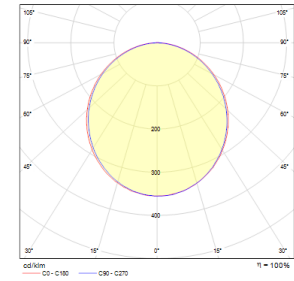

## OPTICAL SPECIFICATIONS

<b>Optics</b>	Symmetrical
<b>Light Output Angle</b>	120°
<b>UGR Value</b>	UGR ≤ 22
<b>CRI</b>	CRI ≥ 80
<b>Color Bin Value</b>	Mc Adams ≤ 3