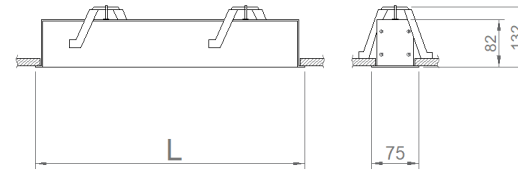

Lightline - 075

Indoor Lighting - Linear Lighting

Colour Options

TECHNICAL INFORMATION

Housing	Extruded Aluminum Profile
Side Cover	Metal Cover
Diffuser	Highly Transmissive Opal Diffuser
Paint	Electrostatic Powder Paint
Dimensions(mm)	75(W) x 82(H)

OPTICAL SPECIFICATIONS

Optics	Symmetrical
Light Output Angle	120°
UGR Value	UGR ≤ 22
CRI	CRI ≥ 80
Color Bin Value	Mc Adams ≤ 3

ELECTRICAL

Power (W)	15-62W
Power Factor	>0.95
Light Source	SMD Mid Power LED
Cabling	Halogen-Free
Input Voltage	220-240V AC / 50-60 Hz
LED Driver	High Efficiency Constant Current Output
Ambient Temperature	-20°C / +50°C
LED Lifetime L80B50	>50.000 Hour

Installation Type Under Plaster

Order Code	W	Lm	CCT	CRI	L (mm)	Ceiling Cutting (mm)	Kg
02155.71.30.015	15	1270	3000	Ra>80	590	65x580	0,9
02155.71.40.016	15	1350	4000	Ra>80	590	65x580	0,9
02155.71.30.021	21	1660	3000	Ra>80	590	65x580	0,9
02155.71.40.022	21	1750	4000	Ra>80	590	65x580	0,9
02155.71.30.023	22	2050	3000	Ra>80	870	65x860	1,4
02155.71.40.024	22	2160	4000	Ra>80	870	65x860	1,4
02155.71.30.032	31	2595	3000	Ra>80	870	65x860	1,4
02155.71.40.033	31	2730	4000	Ra>80	870	65x860	1,4
02155.71.30.031	29	2365	3000	Ra>80	1150	65x1140	1,9
02155.71.40.032	29	2490	4000	Ra>80	1150	65x1140	1,9
02155.71.30.043	42	3580	3000	Ra>80	1150	65x1140	1,9
02155.71.40.044	42	3770	4000	Ra>80	1150	65x1140	1,9
02155.71.30.038	36	3300	3000	Ra>80	1430	65x1420	2,3
02155.71.40.039	36	3900	4000	Ra>80	1430	65x1420	2,3
02155.71.30.053	52	4750	3000	Ra>80	1430	65x1420	2,3
02155.71.40.055	52	5500	4000	Ra>80	1430	65x1420	2,3
02155.71.30.046	44	4010	3000	Ra>80	1710	65x1700	2,75
02155.71.40.048	44	4800	4000	Ra>80	1710	65x1700	2,75
02155.71.30.064	62	5640	3000	Ra>80	1710	65x1700	2,75
02155.71.40.066	62	5940	4000	Ra>80	1710	65x1700	2,75