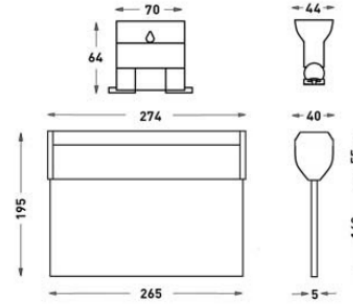

Order Code	W	How to use	Battery	WxHxL (mm)	Kg
80311.010.003-IK03	4,87	Tek Yüzlü	3H	40X195X265	0,665
80311.010.015-IK15	4,87	Tek Yüzlü	3H	40X195X265	0,665
80311.010.021-IK21	4,87	Tek Yüzlü	3H	40X195X265	0,665
80312.010.001-IK01-IK02	4,87	Çift Yüzlü	3H	40X195X265	0,665
80312.010.003-IK03-IK04	4,87	Çift Yüzlü	3H	40X195X265	0,665
80312.010.022-IK22-IK23	4,87	Çift Yüzlü	3H	40X195X265	0,665
80411.010.001.D-IK01	4,87	Tek Yüzlü	3H	40X210X300	0,800
80411.010.002.D-IK02	4,87	Tek Yüzlü	3H	40X210X300	0,800
80411.010.006.D-IK06	4,87	Tek Yüzlü	3H	40X210X300	0,800
80411.010.020.D-IK20	4,87	Tek Yüzlü	3H	40X210X300	0,800
80411.010.024.D-IK24	4,87	Tek Yüzlü	3H	40X210X300	0,800
80411.010.023.D-IK23	4,87	Tek Yüzlü	3H	40X210X300	0,800
80411.010.025.D-E2	4,87	Tek Yüzlü	3H	40X210X300	0,800
80412.010.002.D-IK01-IK02	4,87	Çift Yüzlü	3H	40X210X300	0,800
80412.010.025.D-E2-E2	4,87	Çift Yüzlü	3H	40X210X300	0,800