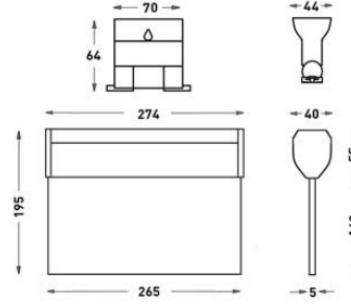

Order Code	W	How to use	Battery	WxHxL (mm)	Kg
80311.010.003-IK03	4,87	Tek Yüzlü	3H	40X195X265	0,665
80311.010.015-IK15	4,87	Tek Yüzlü	3H	40X195X265	0,665
80311.010.021-IK21	4,87	Tek Yüzlü	3H	40X195X265	0,665
80312.010.001-IK01-IK02	4,87	Çift Yüzlü	3H	40X195X265	0,665
80312.010.003-IK03-IK04	4,87	Çift Yüzlü	3H	40X195X265	0,665
80312.010.022-IK22-IK23	4,87	Çift Yüzlü	3H	40X195X265	0,665
80411.010.001.D-IK01	4,87	Tek Yüzlü	3H	40X210X300	0,800
80411.010.002.D-IK02	4,87	Tek Yüzlü	3H	40X210X300	0,800
80411.010.006.D-IK06	4,87	Tek Yüzlü	3H	40X210X300	0,800
80411.010.020.D-IK20	4,87	Tek Yüzlü	3H	40X210X300	0,800
80411.010.024.D-IK24	4,87	Tek Yüzlü	3H	40X210X300	0,800
80411.010.023.D-IK23	4,87	Tek Yüzlü	3H	40X210X300	0,800
80411.010.025.D-E2	4,87	Tek Yüzlü	3H	40X210X300	0,800
80412.010.002.D-IK01-IK02	4,87	Çift Yüzlü	3H	40X210X300	0,800
80412.010.025.D-E2-E2	4,87	Çift Yüzlü	3H	40X210X300	0,800