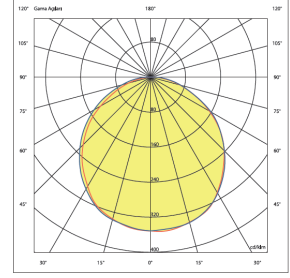

Order Code	W	Lm	CCT	CRI	WxLxHxH 2 (mm)	Ceiling Cutting (mm)	Kg
02120.33.30.008	9	800	3000	Ra>80	295x295x7 3x105	275x275	2,1
02120.33.40.009	9	850	4000	Ra>80	295x295x7 3x105	275x275	2,1
02121.66.30.032	31	3200	3000	Ra>80	595x595x7 3x105	575x575	4,1
02121.66.40.033	31	3300	4000	Ra>80	595x595x7 3x105	575x575	4,1