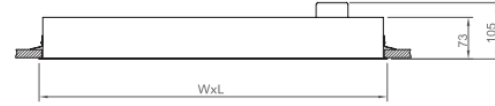

Order Code	W	Lm	CCT	CRI	WxLxHxH 2 (mm)	Ceiling Cutting (mm)	Kg
02120.33.30.008	9	800	3000	Ra>80	295x295x7 3x105	275x275	2,1
02120.33.40.009	9	850	4000	Ra>80	295x295x7 3x105	275x275	2,1
02121.66.30.032	31	3200	3000	Ra>80	595x595x7 3x105	575x575	4,1
02121.66.40.033	31	3300	4000	Ra>80	595x595x7 3x105	575x575	4,1